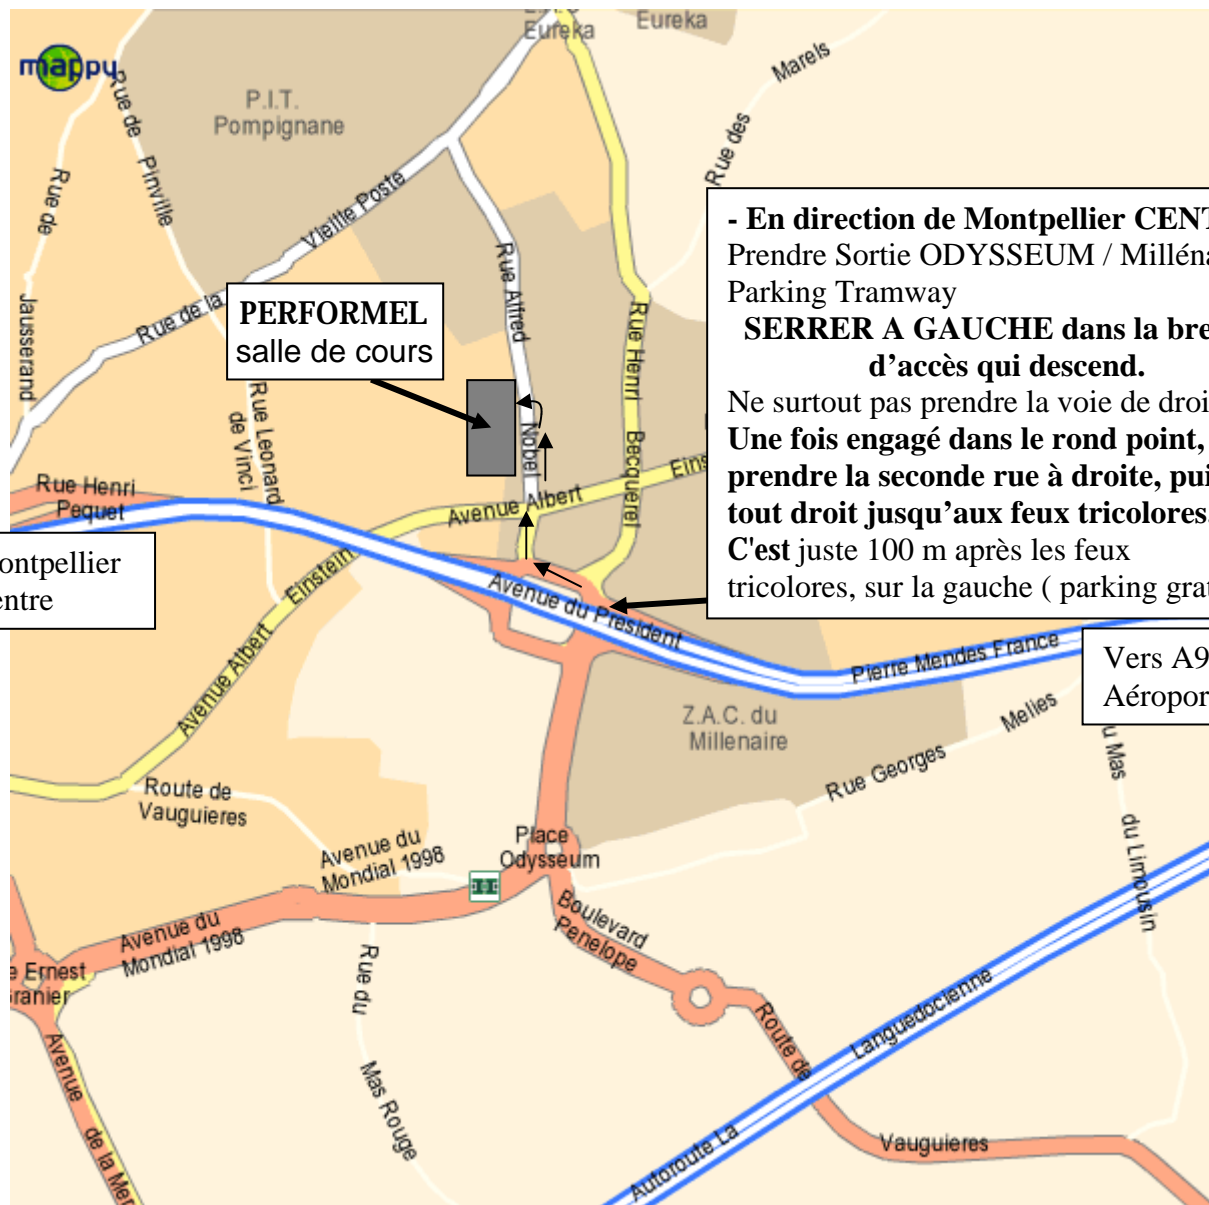

PLAN D'ACCESS SALLE DE FORMATION PERFORMEL – Millénaire 1 –

Salle de formation PERFORMEL Millénaire

690 rue Alfred Nobel

34000 Montpellier

Attention : Pas d'accueil du public à cette adresse, locaux exclusivement réservés à l'organisation de nos formations .

En venant de Nîmes ou de Béziers :

**A9 – Sortie Montpellier EST / Montpellier Centre / Carnon /Fréjorgues(Aéroport)
SORTIE Numéro 29**

Puis prendre Direction Montpellier Centre / Millénaire

PERFORMEL
salle de cours

Vers Montpellier
Centre

- En direction de Montpellier CENTRE -
Prendre Sortie ODYSSEUM / Millénaire /
Parking Tramway
SERRER A GAUCHE dans la bretelle
d'accès qui descend.

Ne surtout pas prendre la voie de droite.
Une fois engagé dans le rond point,
prendre la seconde rue à droite, puis
tout droit jusqu'aux feux tricolores.
C'est juste 100 m après les feux
tricolores, sur la gauche (parking gratuit).

Vers A9 /
Aéroport